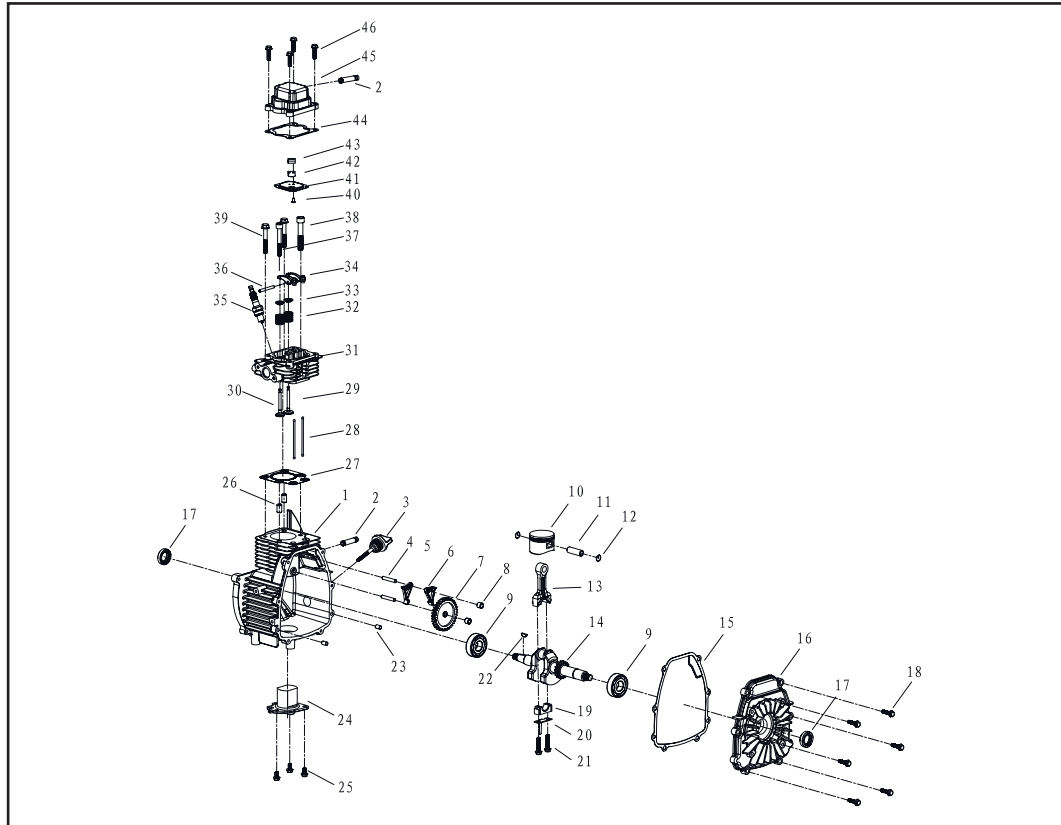

DESPIECE SPAREPARTS

**GENERADOR INVERTER:
HY1000Si**

MOTOR: 144

HYUNDAI
POWER PRODUCTS

Nº	REF.	DESCRIPCIÓN (ES)	DESCRIPTION (EN)
1	SP-144-01	BLOQUE MOTOR	BLOCK ENGINE
2	SP-144-02	TUBO DE RESPIRACION	BREATH PIPE
3	SP-144-03	VARILLA ACEITE	OIL DIPSTICK
4	SP-144-04	EJES BRAZOS LEVAS	UP ROCKER ARM PIN AXLETREE
5	SP-144-05	EJE ARBOL DE LEVAS	CAMSHAFT SHAFT
6	SP-144-06	BRAZOS OSCILANTES	BELOW ROCKER ARM
7	SP-144-07	PIÑÓN ARBOL DE LEVAS	CAMSHAFT
8	SP-144-08	CASQUILLO ARBOL LEVAS Y BALANCINES	CAMSHAFT CAP AND ROCKER
9	SP-144-09	COJINETE CIGÜEÑAL	BEARING
10	SP-144-10	PISTON	PISTON
10-1	SP-144-10-1	JUEGO SEGMENTOS	PISTON RING
11	SP-144-11	BURLON PISTON	PISTON PIN
12	SP-144-12	CLIP PISTON	RING PISTON PIN
13	SP-144-13	BIELA	LINKAGE
14	SP-144-14	CIGÜEÑAL	CRANKSHAFT ASSEMBLY
15	SP-144-15	JUNTA BLOQUE MOTOR	SEALED GASKET
16	SP-144-16	TAPA BLOQUE MOTOR	ENGINE COVER
17	SP-144-17	RETEN	OIL SEALED
18	SP-144-18	TORNILLO M5X20	M5X20 SCREW
19	SP-144-19	REVESTIMIENTO	LINER COVER
20	SP-144-20	GUIA INFERIOR BIELA	LOWER GUIDE ROD
21	SP-144-21	TORNILLO	SCREW
22	SP-144-22	CHAVETA	HALF KEY
23	SP-144-23	CASQUILLO GUIA	COVER PIN
24	SP-144-24	SENSOR ACEITE	OIL SENSOR
25	SP-144-25	TORNILLO M5X12	M5X12 SCREW