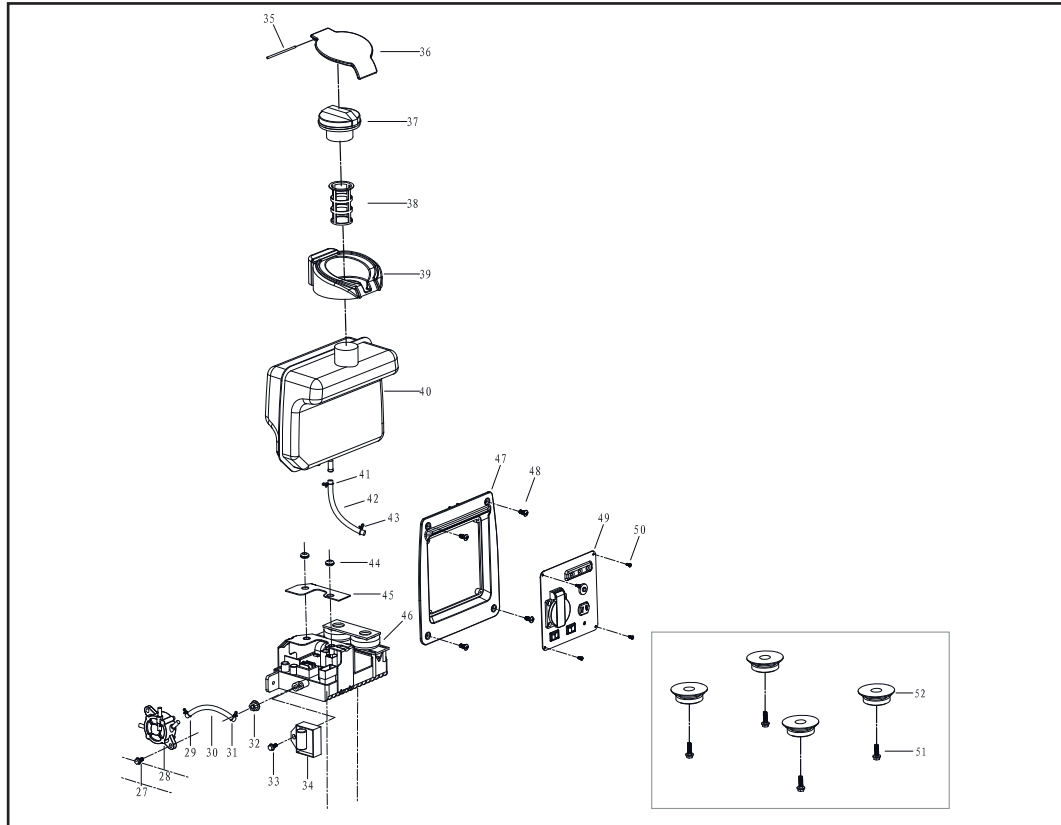

Nº	REF.	DESCRIPCIÓN (ES)	DESCRIPTION (EN)
27	SP-1000-27	TORNILLO M6X20	SCREW
28	SP-1000-28	BOMBA COMBUSTIBLE	FUEL PUMP
29	SP-1000-29	ABRAZADERA 8MM.	CLAMP 8MM
30	SP-1000-30	TUBO-3 BOMBA COMBUSTIBLE	PUMP PIPE
31	SP-1000-31	ABRAZADERA 7MM.	CLAMP
32	SP-1000-32	TUERCA M8	NUT
33	SP-1000-33	TORNILLO M6X12	SCREW
34	SP-1000-34	CONTROLBOX	CONTROL BOX
35	SP-1000-35	PASADOR	PIN
36	SP-1000-36	TAPA EXTERIOR DEPOSITO	DEPOSIT CAP
37	SP-1000-37	TAPON DEPOSITO	FUEL CAP
38	SP-1000-38	PRE-FILTRO DEPOSITO HY	PRE FILTER FUEL HY
38-1	SP-1000-38-1	PRE-FILTRO DEPOSITO ITC	PRE FILTER FUEL ITC
39	SP-1000-39	BASE TAPON DEPOSITO	FUEL TANK BASE CAP
40	SP-1000-40	DEPOSITO 2.7L HY	FUEL TANK HY
40-1	SP-1000-40-1	DEPOSITO 2.7L ITC	FUEL TANK ITC
41	SP-1000-41	ABRAZADERA 9MM.	CLAMP
42	SP-1000-42	TUBO GASOLINA DEPOSITO	GASOLINA TANK PIPE
43	SP-1000-43	ABRAZADERA 7MM.	CLAMP
44	SP-1000-44	GOMA ANTIVIBRACION DEPOSITO	SILENT BLOCK
45	SP-1000-45	GOMA SOPORTE DEPOSITO	TANK SUPPORT RUBBER
46	SP-1000-46	PLACA INVERTER 1KW 4 CONECTORES	INVERTER ASSEMBLY 1KW
46-1	SP-1000-46-1	PLACA INVERTER 1KW 5 CONECTORES	INVERTER ASSEMBLY 1KW
47	SP-1000-47	MARCO PANEL CONTROL	FRAME CONTROL PANEL
48	SP-1000-48	TORNILLO M5X20	SCREW
49	SP-1000-49	PANEL CONTROL COMPLETO HY	CONTROL PANEL HY
49-1	SP-1000-49-1	PANEL CONTROL COMPLETO ITC	CONTROL PANEL ITC
50	SP-1000-50	TORNILLO ST4X12	SCREW
51	SP-1000-51	TORNILLO M6X12	SCREW
52	SP-1000-52	PIE SOPORTE HY	FOOT SUPPORT HY
52-1	SP-1000-52-1	PIE SOPORTE ITC	FOOT SUPPORT ITC