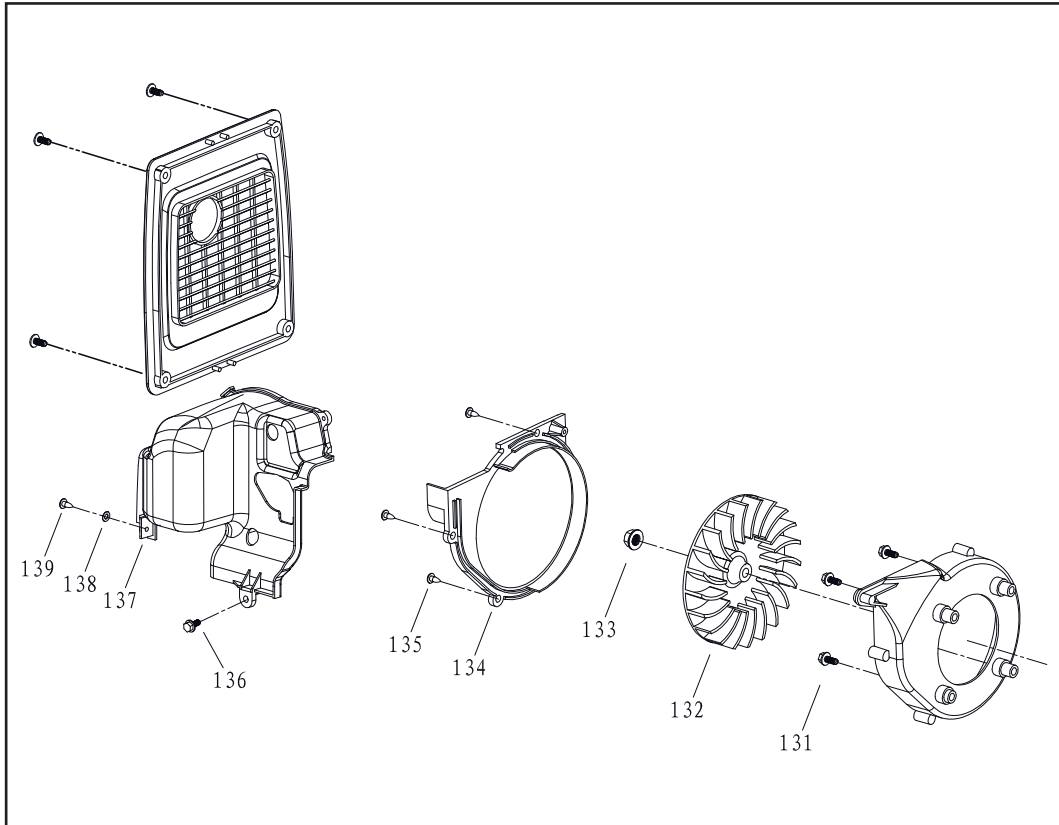

Nº	REF.	DESCRIPCIÓN (ES)	DESCRIPTION (EN)
131	SP-1000-131	TORNILLO M5X16	SCREW
132	SP-1000-132	VENTILADOR	FAN
133	SP-1000-133	TUERCA M10X1	NUT
134	SP-1000-134	CUBIERTA VENTILADOR	FAN COVER
135	SP-1000-135	TORNILLO SF3.5X12	SCREW
136	SP-1000-136	TORNILLO M5X16	SCREW
137	SP-1000-137	CARCASA ESCAPE IZQUIERDA	RIGHT EXHAUST HOUSING
138	SP-1000-138	ARANDELA M4	WASHER 4X12X0.8
139	SP-1000-139	TORNILLO ST4X16	SCREW