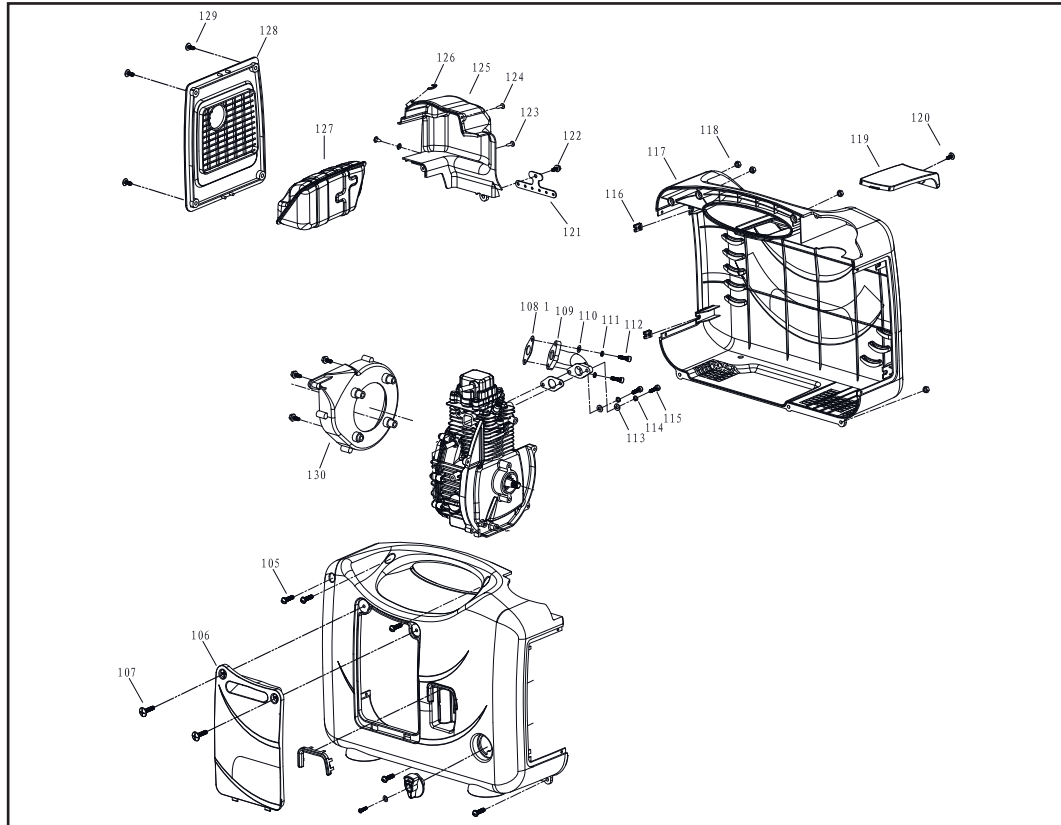

Nº	REF.	DESCRIPCIÓN (ES)	DESCRIPTION (EN)
105	SP-1000-105	TORNILLO M5X20	SCREW
106	SP-1000-106	PUERTA MANTENIMIENTO	LEFT MAINTENANCE COVER
107	SP-1000-107	TORNILLO M6X16	SCREW
108	SP-1000-108	JUNTA TOBERA COLECTOR	COLLECTOR GASKET
108-1	SP-1000-108-1	JUNTA TOBERA ESCAPE	MUFFLER GASKET
109	SP-1000-109	TOBERA ESCAPE	EXHAUST TUBER
110	SP-1000-110	ARANDELA M6	WASHER 6X12X1
111	SP-1000-111	ARANDELA GLOVER M6	WASHER
112	SP-1000-112	TORNILLO M6X25	SCREW 12.9
113	SP-1000-113	ARANDELA M6	WASHER 6X12X1
114	SP-1000-114	ARANDELA GLOVER M6	WASHER
115	SP-1000-115	TORNILLO M6X25	SCREW 12.9
116	SP-1000-116	GRAPA ROSCADA M5	THREADED FASTENER
117	SP-1000-117	CARCASA DERECHA	RIGHT CASE
118	SP-1000-118	TUERCA M5	NUT
119	SP-1000-119	TAPA ACCESO BUJIA	TOP MAINTENANCE COVER
120	SP-1000-120	TORNILLO M5X12	SCREW
121	SP-1000-121	FIJADOR PLACAS	FIXING PLATES
122	SP-1000-122	TORNILLO M5X16	SCREW
123	SP-1000-123	TORNILLO ST4.2X13	SCREW
124	SP-1000-124	TORNILLO ST4.2X13	SCREW
125	SP-1000-125	CARCASA ESCAPE DERECHA	RIGHT EXHAUST HOUSING
126	SP-1000-126	GRAPA 11MM.	CLAMP
127	SP-1000-127	SILENCIADOR ESCAPE	MUFFLER
128	SP-1000-128	TAPA TRASERA	REAR COVER
129	SP-1000-129	TORNILLO M5X12	SCREW
130	SP-1000-130	PROTECTOR VENTILADOR	FLYWHEEL COVER