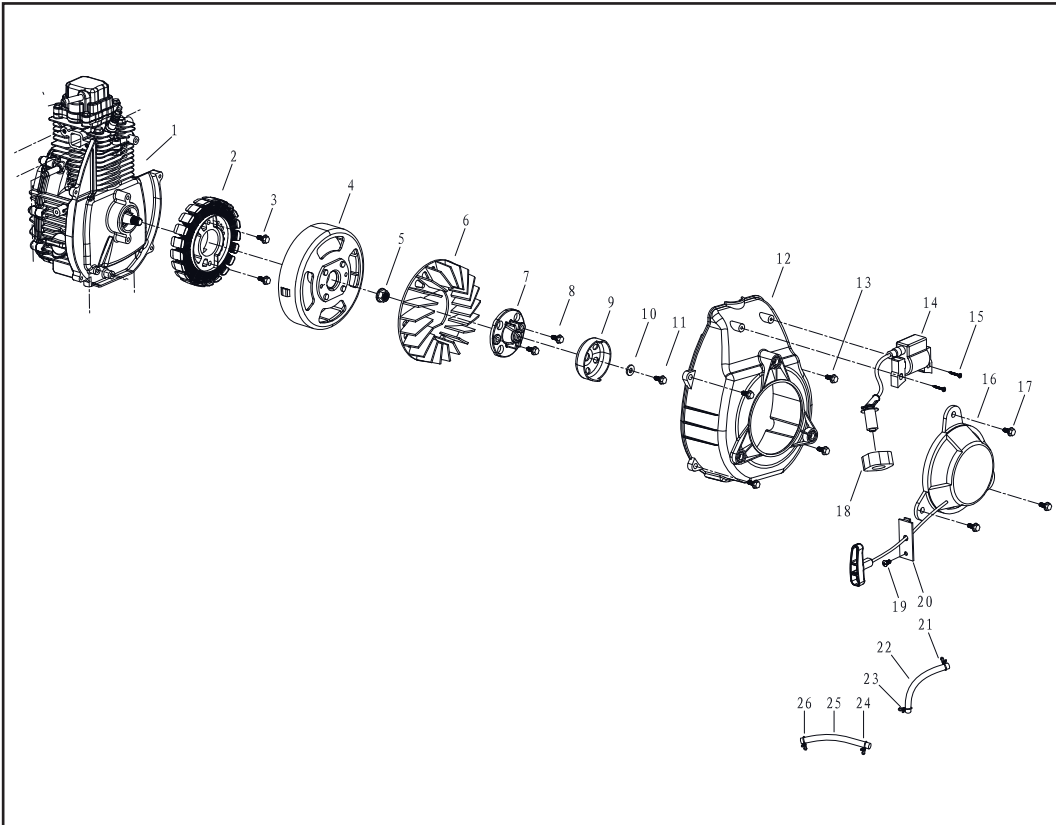

Nº	REF.	DESCRIPCIÓN (ES)	DESCRIPTION (EN)
1	SP-1000-01	MOTOR 144F	ENGINE 144F
2	SP-1000-02	ESTATOR 230V	STATOR
3	SP-1000-03	TORNILLO M5X25	SCREW
4	SP-1000-04	ROTOR	ROTOR
5	SP-1000-05	TUERCA M10X1.25	NUT
6	SP-1000-06	VENTILADOR ALTERNADOR	FAN
7	SP-1000-07	PRENSA VENTILADOR	CLUTCH JOINT
8	SP-1000-08	TORNILLO M6X12	SCREW
9	SP-1000-09	CAMPANA ARRANCADOR	CLUTCH PEDAL
10	SP-1000-10	ARANDELA M8	WASHER 8X20X1.5
11	SP-1000-11	TORNILLO M6X16	SCREW
12	SP-1000-12	CARCASA PROTECTOR ALTERNADOR	FAN BLADE COVER
13	SP-1000-13	TORNILLO M5X16	SCREW
14	SP-1000-14	BOBINA BUJIA	IGNITION COIL
15	SP-1000-15	TORNILLO ST4.8X30	SCREW
16	SP-1000-16	ARRANCADOR MANUAL	RECOIL STARTER
17	SP-1000-17	TORNILLO M6X12	SCREW
18	SP-1000-18	ESPONJA PIPETA	SPONGE
19	SP-1000-19	TORNILLO M5X12	SCREW
20	SP-1000-20	PROTECTOR CUERDA ARRANQUE	ROPE PROTECTOR
21	SP-1000-21	ABRAZADERA 9MM	CLAMP
22	SP-1000-22	TUBO 1 BOMBA GASOLINA	PUMP PIPE
23	SP-1000-23	ABRAZADERA 8MM.	CLAMP
24	SP-1000-24	ABRAZADERA 8MM.	CLAMP
25	SP-1000-25	TUBO 2 BOMBA GASOLINA	PUMP PIPE
26	SP-1000-26	ABRAZADERA 8MM	CLAMP