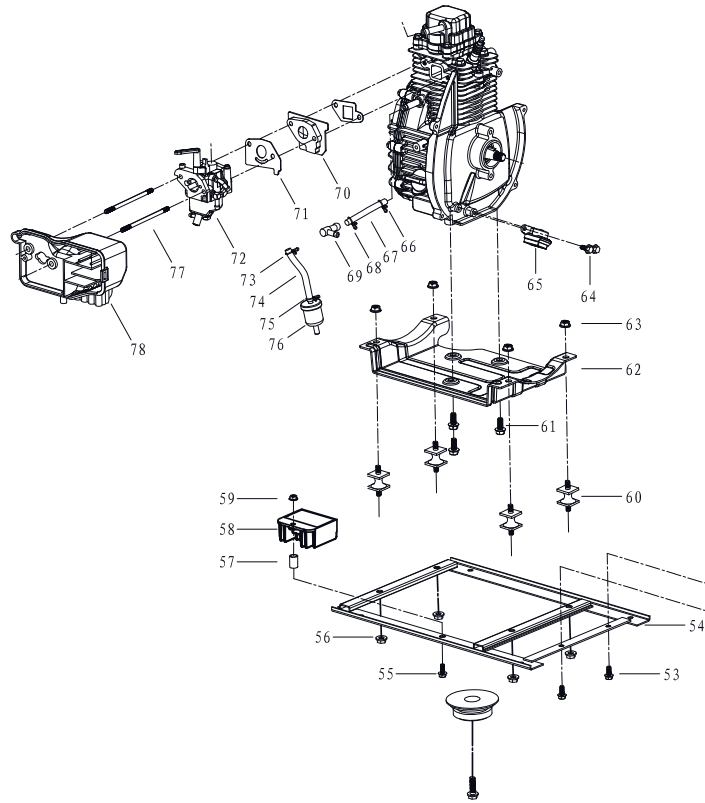

SP-1000-46

SP-1000-46-1

Nº	REF.	DESCRIPCIÓN (ES)	DESCRIPTION (EN)
53	SP-1000-53	TORNILLO M5X12	SCREW
54	SP-1000-54	BASE CHASIS	BASE CHASSIS
55	SP-1000-55	TORNILLO M6X35	SCREW
56	SP-1000-56	TUERCA M6	NUT
57	SP-1000-57	CASQUILLO 8X12X18	PIN
58	SP-1000-58	RECTIFICADOR 12V	RECTIFIER
59	SP-1000-59	TUERCA M6	NUT
60	SP-1000-60	SOP. ANTI-VIBRACION LARGO	SILENT-BLOCK LONG
60-1	SP-1000-60-1	SOP. ANTI-VIBRACION CORTO	SILENT-BLOCK SHORT
61	SP-1000-61	TORNILLO M6X16	SCREW
62	SP-1000-62	BASE MOTOR	ENGINE BASE
63	SP-1000-63	TUERCA M6	NUT
64	SP-1000-64	TORNILLO M5X12	SCREW
65	SP-1000-65	SENSOR ENCENDIDO	IGNITION TIMING SENSOR
65-1	SP-1000-65-1	SENSOR ENCN. CON CABLE	IGNITION TIMING SENS. W/CABLE
66	SP-1000-66	ABRAZADERA 10MM.	CLAMP
67	SP-1000-67	TUBO ACEITE	OIL TUBE
68	SP-1000-68	ABRAZADERA 11MM.	CLAMP
69	SP-1000-69	CODO	ELBOW
70	SP-1000-70	TOBERA CARBURADOR	BAKELITE PAD
71	SP-1000-71	JUNTA CARBURADOR	GASKET
72	SP-1000-72	CARBURADOR COMPLETO	CARBURATOR
73	SP-1000-73	ABRAZADERA	CLAMP
74	SP-1000-74	TUBO COMBUSTIBLE	FUEL PIPE
75	SP-1000-75	ABRAZADERA	CLAMP
76	SP-1000-76	FILTRO COMBUSTIBLE	FUEL FILTER
77	SP-1000-77	TORNILLOS CARBURADOR M5X85	DOUBLE-SCREW
78	SP-1000-78	CAJA FILTRO AIRE	AIR FILTER CASE