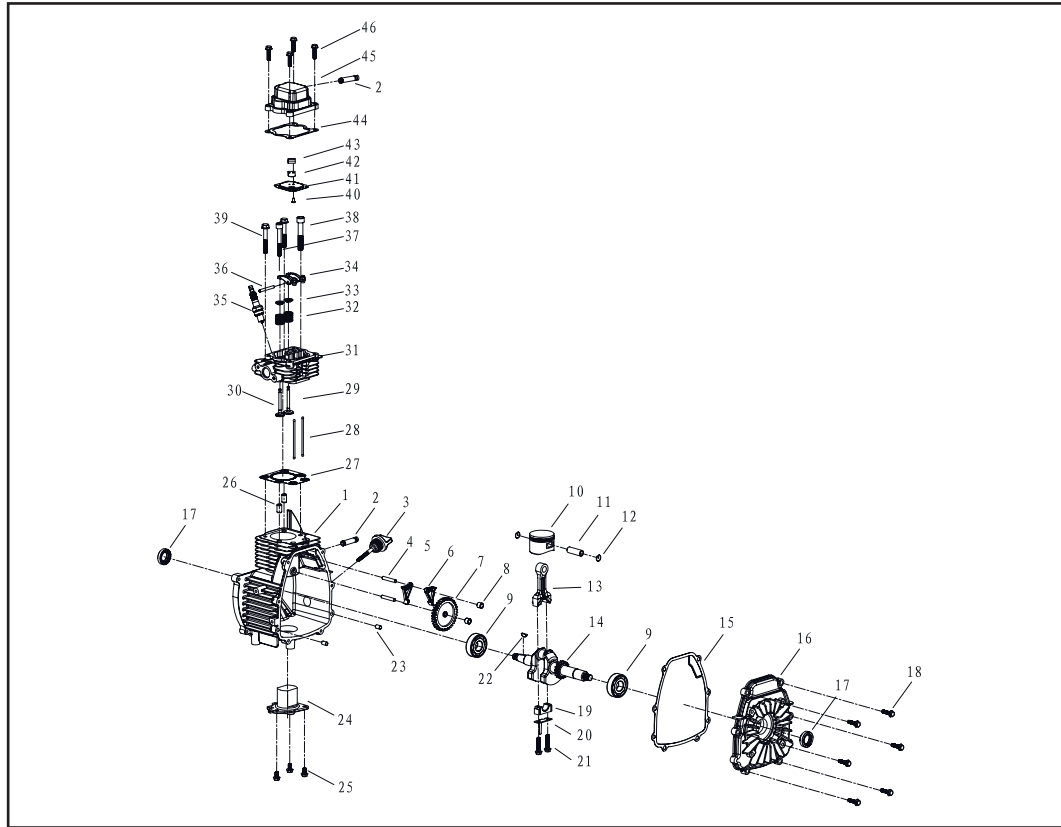

DESPIECE SPAREPARTS

**GENERADOR INVERTER:
HY1000Si**

MOTOR: 144

HYUNDAI
POWER PRODUCTS

Nº	REF.	DESCRIPCIÓN (ES)	DESCRIPTION (EN)
1	SP-144-01	BLOQUE MOTOR	BLOCK ENGINE
2	SP-144-02	TUBO DE RESPIRACION	BREATH PIPE
3	SP-144-03	VARILLA ACEITE	OIL DIPSTICK
4	SP-144-04	EJES BRAZOS LEVAS	UP ROCKER ARM PIN AXLETREE
5	SP-144-05	EJE ARBOL DE LEVAS	CAMSHAFT SHAFT
6	SP-144-06	BRAZOS OSCILANTES	BELOW ROCKER ARM
7	SP-144-07	PIÑÓN ARBOL DE LEVAS	CAMSHAFT
8	SP-144-08	CASQUILLO ARBOL LEVAS Y BALANCINES	CAMSHAFT CAP AND ROCKER
9	SP-144-09	COJINETE CIGÜEÑAL	BEARING
10	SP-144-10	PISTON	PISTON
10-1	SP-144-10-1	JUEGO SEGMENTOS	PISTON RING
11	SP-144-11	BURLON PISTON	PISTON PIN
12	SP-144-12	CLIP PISTON	RING PISTON PIN
13	SP-144-13	BIELA	LINKAGE
14	SP-144-14	CIGÜEÑAL	CRANKSHAFT ASSEMBLY
15	SP-144-15	JUNTA BLOQUE MOTOR	SEALED GASKET
16	SP-144-16	TAPA BLOQUE MOTOR	ENGINE COVER
17	SP-144-17	RETEN	OIL SEALED
18	SP-144-18	TORNILLO M5X20	M5X20 SCREW
19	SP-144-19	REVESTIMIENTO	LINER COVER
20	SP-144-20	GUIA INFERIOR BIELA	LOWER GUIDE ROD
21	SP-144-21	TORNILLO	SCREW
22	SP-144-22	CHAVETA	HALF KEY
23	SP-144-23	CASQUILLO GUIA	COVER PIN
24	SP-144-24	SENSOR ACEITE	OIL SENSOR
25	SP-144-25	TORNILLO M5X12	M5X12 SCREW