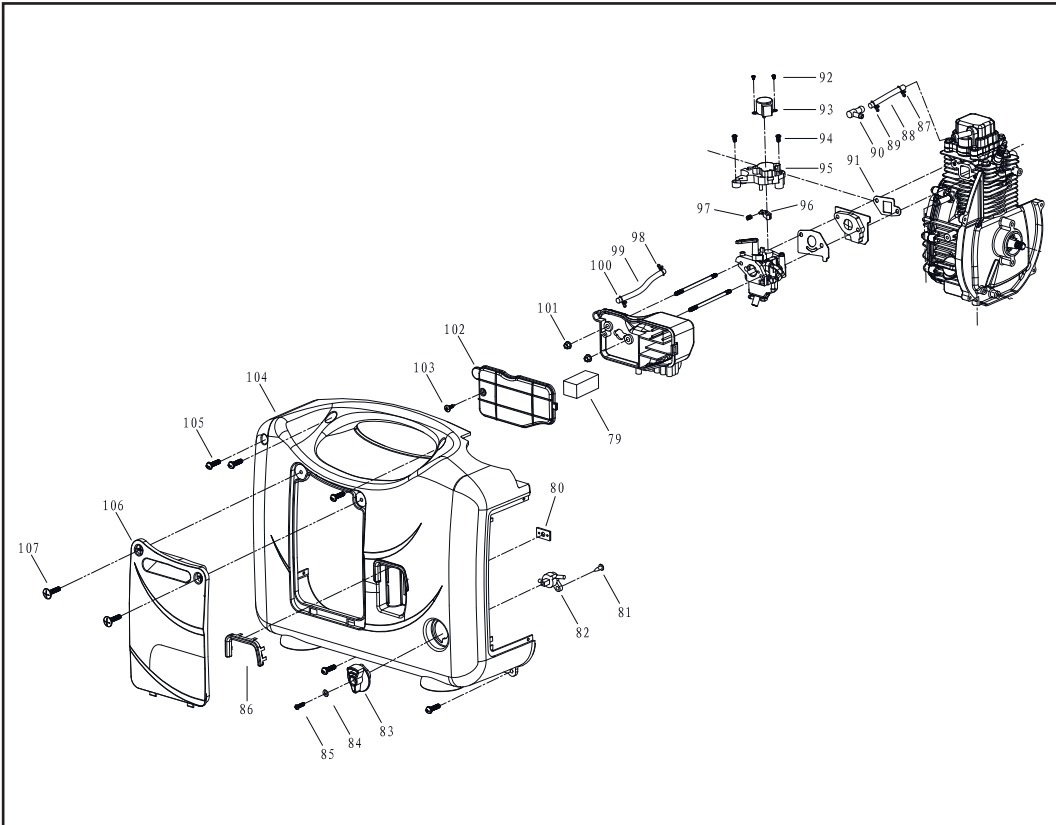

Nº	REF.	DESCRIPCIÓN (ES)	DESCRIPTION (EN)
79	SP-1000-79	FILTRO DE AIRE	AIR FILTER
80	SP-1000-80	GRAPA ROSCADA	THREADED FASTENER
81	SP-1000-81	TORNILLO ST4.8X16	SCREW
82	SP-1000-82	GRIFO COMBUSTIBLE	FUEL COK
83	SP-1000-83	MANETA GRIFO COMBUSTIBLE	FUEL COK PLASTIC
84	SP-1000-84	ARANDELA M4	WASHER 4X10X0.8
85	SP-1000-85	TORNILLO M4X16	SCREW
86	SP-1000-86	PROTECTOR PASO CUERDA	STEP ROPE PROTECTOR
87	SP-1000-87	ABRAZADERA 10MM.	CLAMP
88	SP-1000-88	TUBO ACEITE	OIL TUBE
89	SP-1000-89	ABRAZADERA 11MM.	CLAMP
90	SP-1000-90	CODO	ELBOW
91	SP-1000-91	JUNTA CARBURADOR A CULATA	CARBURATOR GASKET
92	SP-1000-92	TORNILLO M3X8	SCREW
93	SP-1000-93	MOTOR CARBURADOR	ENGINE CARBURATOR
94	SP-1000-94	TORNILLO M4X12	SCREW
95	SP-1000-95	BASE MOTOR CARBURADOR	BASE ENGINE
96	SP-1000-96	PALANCA ACELERADOR	THROTTLE LEVER
97	SP-1000-97	MUELLE	SPRING
98	SP-1000-98	ABRAZADERA 9MM.	CLAMP
99	SP-1000-99	TUBO CAJA FILTRO	PIPE FILTER
100	SP-1000-100	ABRAZADERA 10MM.	CLAMP
101	SP-1000-101	TUERCA M5	NUT
102	SP-1000-102	TAPA FILTRO AIRE	AIR FILTER COVER
103	SP-1000-103	TORNILLO M4X12	SCREW
104	SP-1000-104	CARCASA IZQUIERDA	LEFT CASE