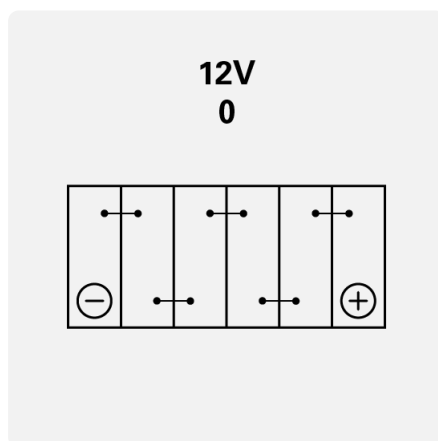

POWERSPORTS AGM ACTIVE

518919031K542

TEKNISK INFORMASJON

Batterikapasitet:	18 Ah	Kaldstartstrøm EN:	310 A
Spenning:	12 V	Dimensjoner (L/B/H):	176/89/154
Størrelse på hus:	BTX20HL-	Short Code:	TX20HL (FA)
UK-Code:	-	ETN:	518919031
Vekt [tomt]:	6,55 kg	Base hold-down:	B00
Oppsett:	0	Terminal typer:	Y14

TEGNINGER

Oppsett